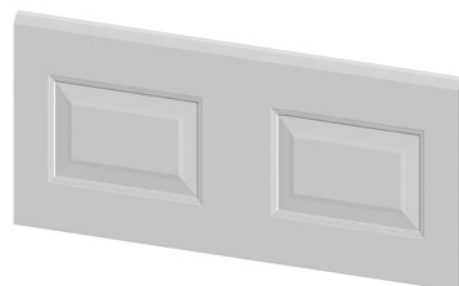

VENTE K2 RA

Wzór w kasetony polecamy osobom ceniącym urok i ciepło domów o tradycyjnym lub rustykalnym charakterze. Oferujemy możliwość tłoczenia w dwóch wariantach – w kasetony długie lub krótkie.

**PONAD 200
KOLORÓW RAL**

**ZŁOTY DĄB,
ORZECH**

2 FAKTURY

- SLICK OKLEINA
- WOODGRAIN RAL