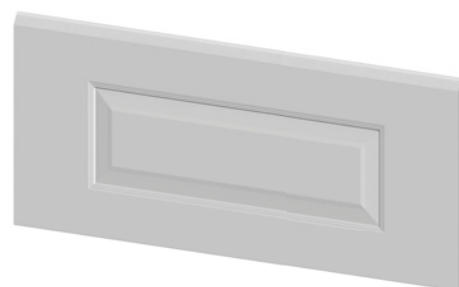

VENTE K2 RA

Wzór w kasetony polecamy osobom ceniącym urok i ciepło domów o tradycyjnym lub rustykalnym charakterze. Oferujemy możliwość tłoczenia w dwóch wariantach – w kasetony długie lub krótkie.

**PONAD 200
KOLORÓW RAL**

**ZŁOTY DĄB,
ORZECH**

2 FAKTURY

- SLICK OKLEINA
- WOODGRAIN RAL