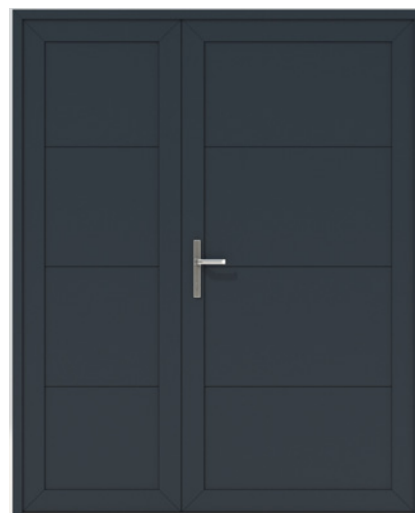

BRAMY ROLOWANE I DRZWI GARAŻOWE

VENTE RGW

9 KOLORÓW

KILKADZIESIĄT
OKLEIN

VENTE RGZ

9 KOLORÓW

KILKADZIESIĄT
OKLEIN

DRZWI GARAŻOWE JEDNO I DWUSKRZYDŁOWE

200 KOLORÓW

KILKADZIESIĄT
OKLEIN